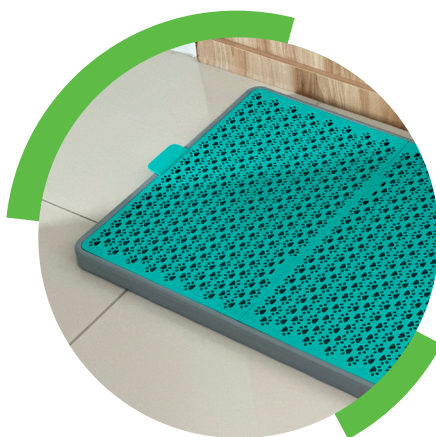

Cinza/Verde