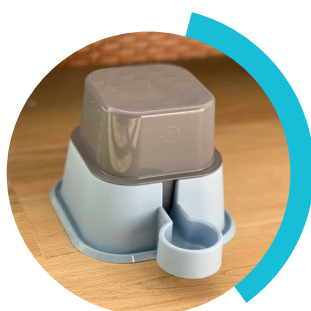

BEBEDOURO DRINK

Descubra nossa coleção exclusiva!

O Bebedouro DRINK foi desenhado para proporcionar uma hidratação descomplicada e segura para o seu pet. Agora, os seus companheiros peludos podem saciar a sua sede com total conforto e liberdade, sem quaisquer limitações. Diga adeus aos incômodos respingos e à inconveniente molhadeira, especialmente pensando naqueles adoráveis amigos de extensas jубas, barbas e pelagens longas.

Quem ama faz o melhor!

CORES

Azul