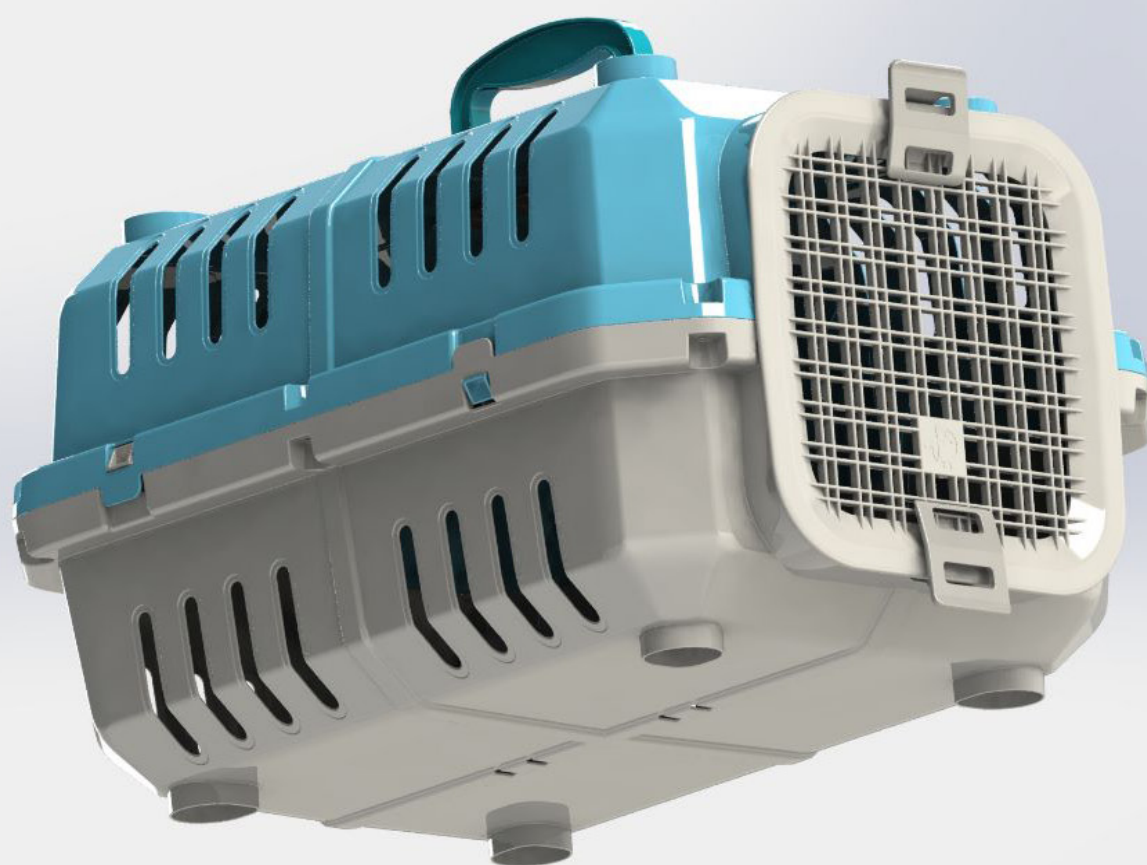

CAIXA DE TRANSPORTE