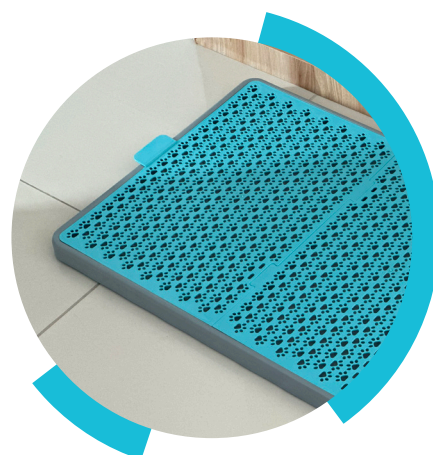

Cinza/Azul