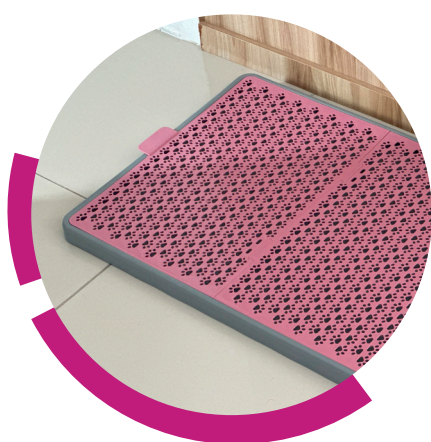

SANITÁRIO PET

Descubra nossa coleção exclusiva!

O Sanitário PET é a escolha certa para manter as patas do seu companheiro peludo limpas e saudáveis, além de auxiliar na higiene e organização dos espaços.

Uma alternativa sustentável, esta área de conforto para animais de estimação é versátil e pode ser usada tanto em ambientes internos quanto externos, sendo adequada para cães, gatos e outros animais de estimação de pequeno porte.

A base reforçada e os furos no padrão de "patinhas" permitem que os líquidos escorram para o reservatório de resíduos, retendo a urina do seu PET de forma eficiente.

A parte superior do sanitário é de fácil remoção, permitindo uma limpeza rápida e descomplicada.

Quem ama faz o melhor!

CORES

Cinza/Rosa